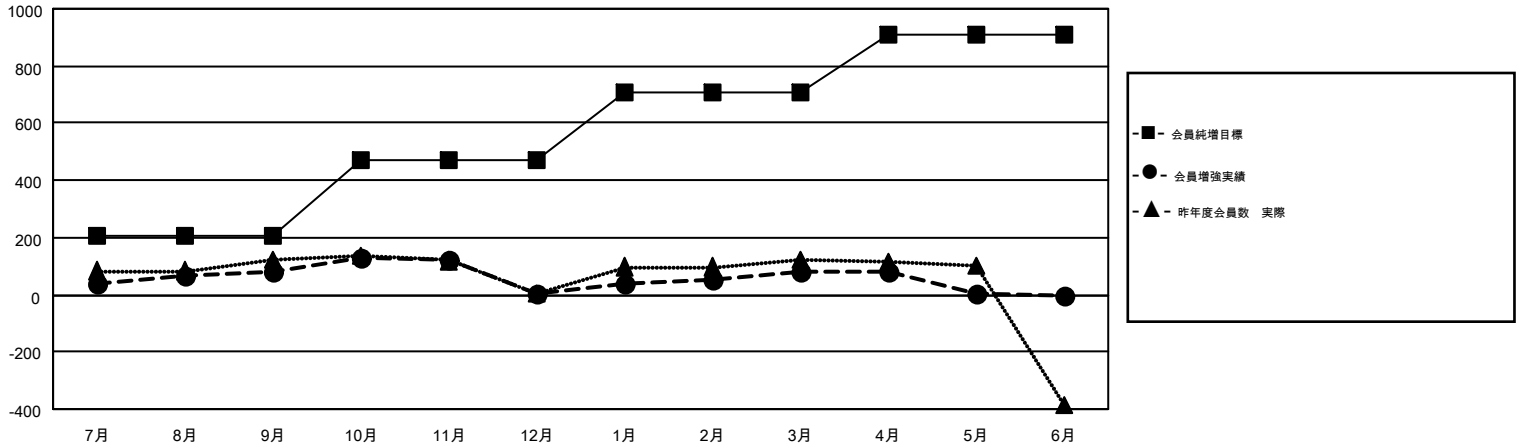

# GMT MONTHLY MEMBERSHIP PROGRESS REPORT

Results as of: 5/31/2018

Multiple District 330

LOCATION: JAPAN

GMT: MASAYOSHI MARUYAMA, YASUHISA NAKAMURA

GMT会則地域 5

クラブ				名			
結果: 2017-2018				結果: 2017-2018			
四半期	新クラブ目標	新クラブ	解散クラブ	四半期	会員純増目標	会員増強実績	退会者(転籍を含む)実際
7月/8月/9月	1	0	0	7月/8月/9月	205	372	268
10月/11月/12月	1	0	1	10月/11月/12月	265	200	250
1月/2月/3月	3	0	1	1月/2月/3月	240	262	167
4月/5月/6月	2	0	0	4月/5月/6月	200	110	178

新クラブ目標及び実績累計

会員目標及び実績累計

解散クラブ: 2	283 CLUBS OF 447 一名以上の新会員を登録	男女別 男性 10,161 (78.15%) 女性 2,841 (21.85%)
退会者 物故会員 108 クラブ解散 46 その他 709 合計 863	<a href="#">会員累計データを見るには、ここをクリック</a>	世帯主/家族会員合計 4,059 国際会費半額の家族会員 2,466