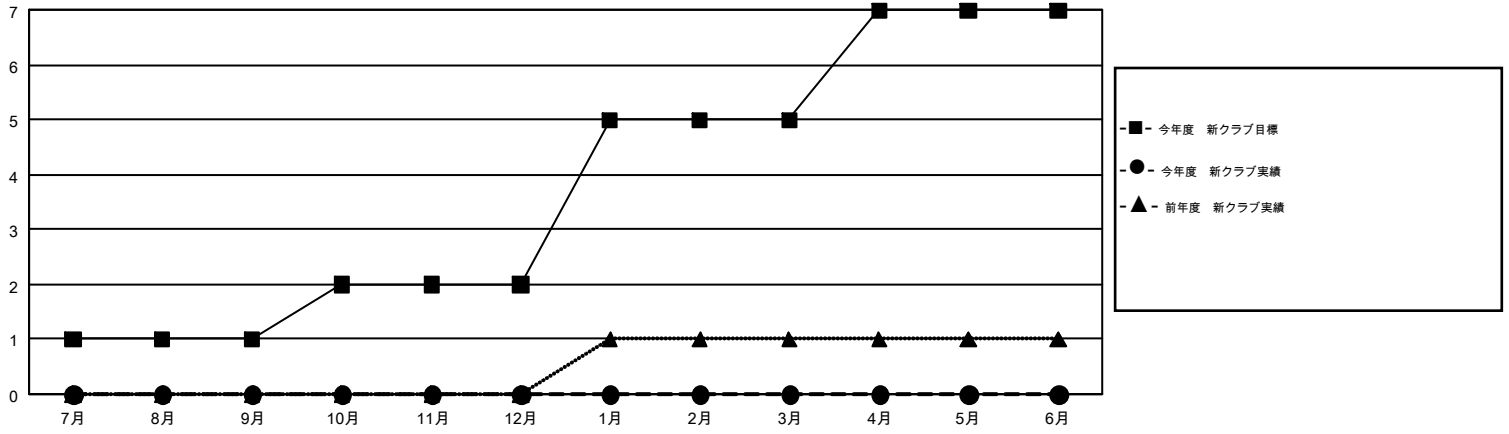

# GMT MONTHLY MEMBERSHIP PROGRESS REPORT

Results as of: 5/31/2018

Multiple District 330

LOCATION: JAPAN

GMT: MASAYOSHI MARUYAMA, YASUHISA NAKAMURA

GMT会則地域 5

クラブ				名			
結果: 2017-2018				結果: 2017-2018			
四半期	新クラブ目標	新クラブ	解散クラブ	四半期	会員純増目標	会員増強実績	退会者(転籍を含む)実際
7月/8月/9月	1	0	0	7月/8月/9月	205	372	268
10月/11月/12月	1	0	1	10月/11月/12月	265	200	250
1月/2月/3月	3	0	1	1月/2月/3月	240	262	167
4月/5月/6月	2	0	0	4月/5月/6月	200	110	178

新クラブ目標及び実績累計

会員目標及び実績累計

解散クラブ: 2	283 CLUBS OF 447 一名以上の新会員を登録	男女別 男性 10,161 (78.15%) 女性 2,841 (21.85%)
退会者 物故会員 108 クラブ解散 46 その他 709 合計 863	<a href="#">会員累計データを見るには、ここをクリック</a>	世帯主/家族会員合計 4,059 国際会費半額の家族会員 2,466